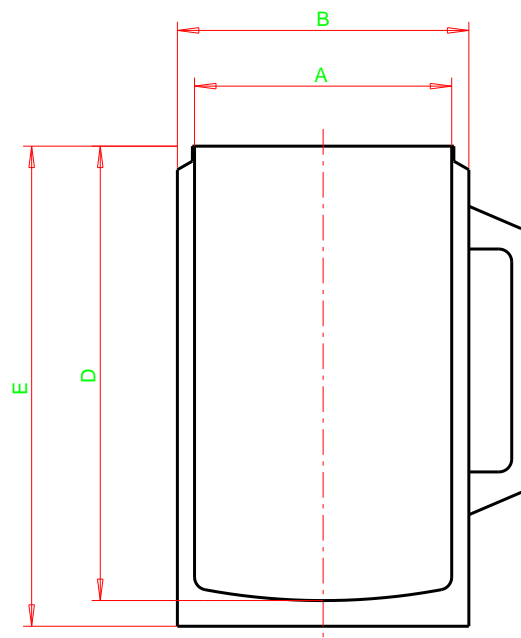

- High vacuum > 5 x 10⁻⁶ mbar

KGW - ISOTHERM

Karlsruher Glastechnisches Werk
76185 Karlsruhe Gablonzerstraße 6
Tel: 0721 95897-0 Fax: 0721 95897-77
E-Mail: info@KGW-ISOTHERM.COM
Internet: www.KGW-ISOTHERM.COM

Dewar flasks type GSS

Measurements data

Dewar flasks made of stainless steel, technical specifications								
Type	max. Content	A	B	D	E	Weight	Holding time LN2	Evaporation rate LN2
	ca. [ml]	mm	mm	mm	mm	ca. [kg]	ca. [h]	ca. [L / d]
DSS/GSS 500	500	65	80	180	200	0,6	12	1,0
DSS/GSS 1000	1000	85	100	206	225	0,9	21	0,9
DSS/GSS 1000 W	1000	100	114	156	178	0,7	15	1,6
DSS/GSS 2000	2000	100	114	285	305	1,3	42	1,1
DSS/GSS 3000	3000	184	200	160	190	1,5	22	3,1
DSS/GSS 6000	6000	184	200	270	300	2,2	49	2,9